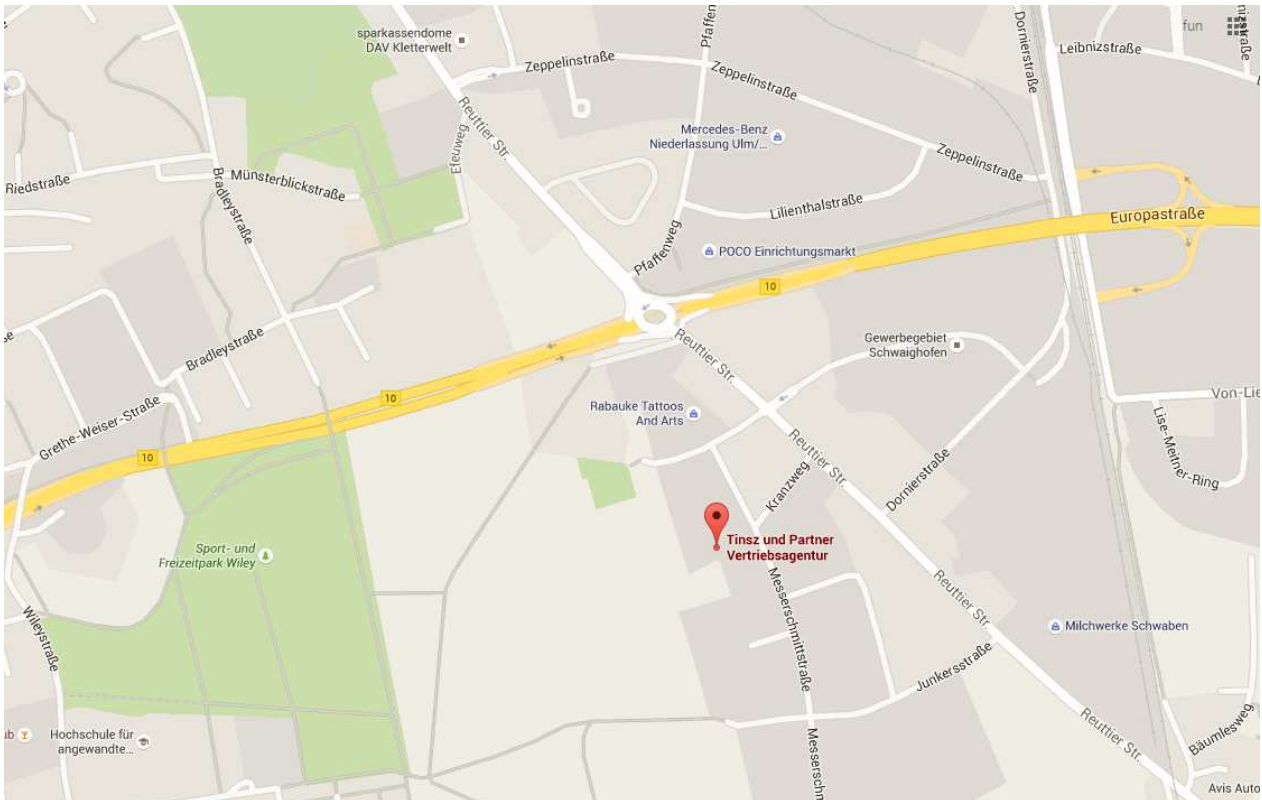

Hier finden Sie uns:

Messerschmittstraße 5

89231 Neu-Ulm

Telefon : 0731 – 9 72 62 82

Unsere Fahrzeuge befinden sich im Mittelteil des Gewächshauses.

Den Eingang zu fun2wheel und unserem Showroom finden Sie auf der linken Seite.